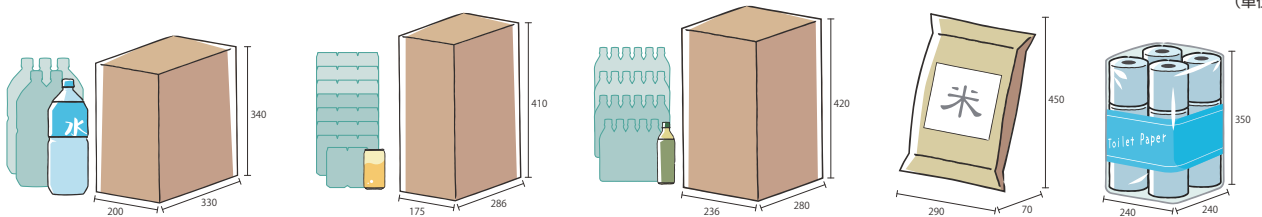

ルシアス 宅配ポスト1型

エクステリア アーチ、カーポートスクリーン、
ルシアス ルーフ、カスタマイズパーツの
納まり追加：2017年12月発売予定

「スマートドア ヴェナート」や他のエクステリアと、カラーコーディネート可能な宅配ポストが、「ルシアス シリーズ」に新登場！

ルシアス ポストユニット BN01型 (R) プラチナステン+ルシアス 宅配ポスト1型 (L) 前入れ・前出し：キャラメルチーク

例えばこんなものまで受取れます！ (ボックスサイズ：前入れ・後ろ出しボックス⇒内寸：320×343×470)
前入れ・前出しボックス⇒内寸：320×378×470

(単位：mm)

ペットボトル2ℓ×6本入り箱 飲料缶500mℓ×24本入り箱 ペットボトル500mℓ×24本入り箱 米(5kg) トイレットペーパー

(注) 上図のサイズは一例であり、梱包サイズは各食料品、飲料品、日用品などの販売元によって異なりますのでご注意ください。