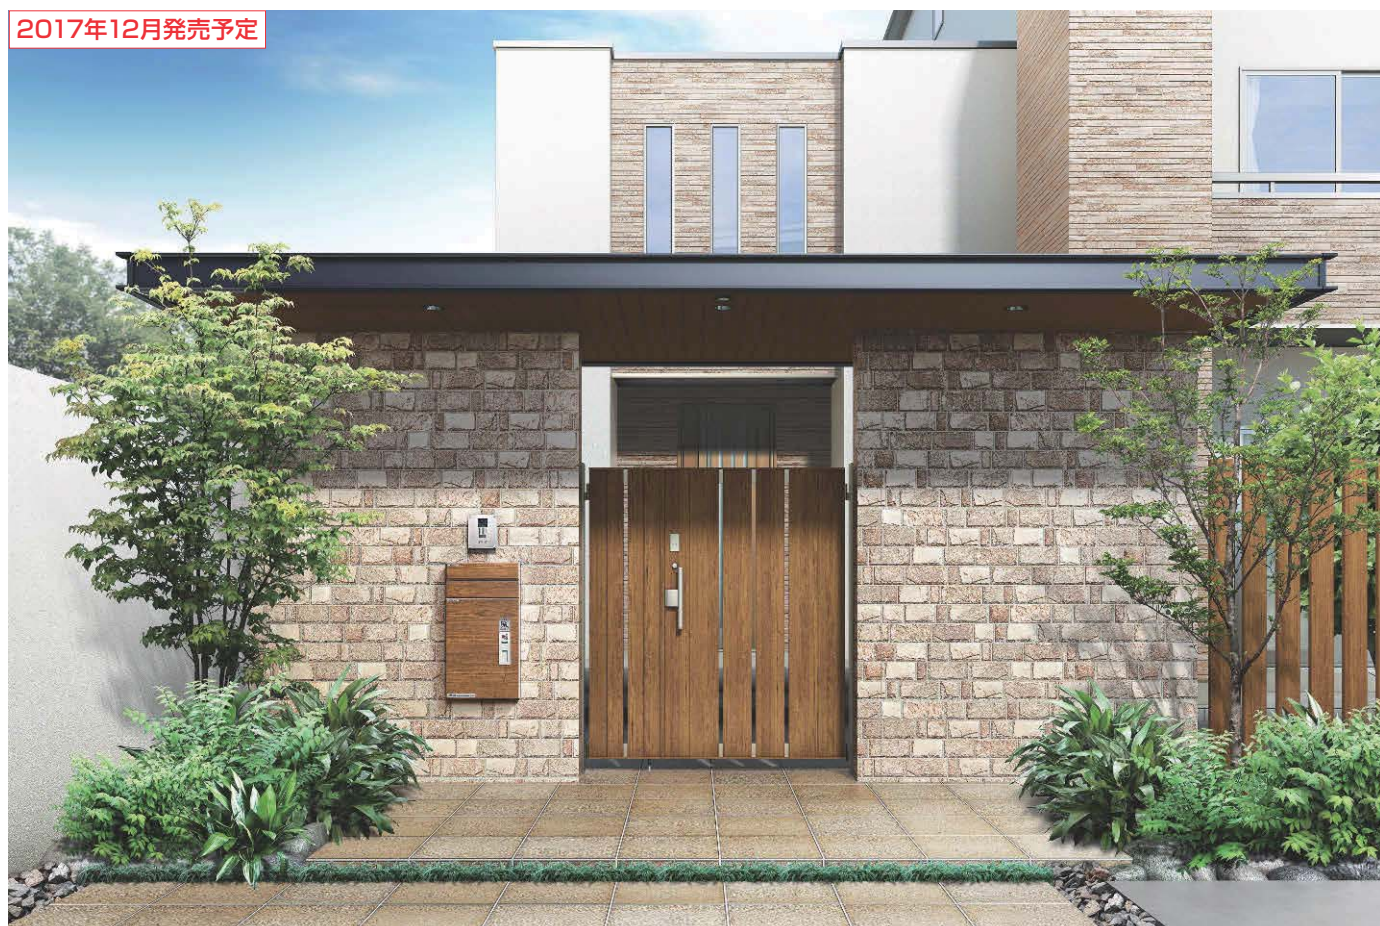

2017年12月発売予定

エクスティアラ アーチ(20-54 直線壁納まり/屋根(モダンエッジ枠):カームブラック/軒天(外観側ダウンライト(センサ)加工付き):キャラメルチーク/角樋:プラチナステン)+ルシァス 宅配ポスト1型(L) 前入れ・後ろ出し:キャラメルチーク

2017年12月発売予定

ルシァス ルーフ(間口3109mm×出幅1879mm×高さ2855mm 本体:プラチナステン/軒天パネル(板張り調):桑炭/化粧パネル(ライン):桑炭/側面スクリーン:プラチナステン)+宅配ポスト取付 ルシァス ルーフ用スクリーン:プラチナステン+ルシァス 宅配ポスト1型(L) 前入れ・後ろ出し:桑炭