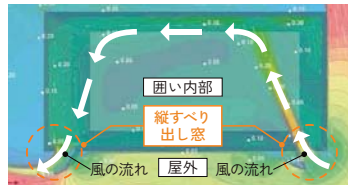

サニージュだからできること。

風をしっかりと採り込んで、洗濯物が乾きやすい開口。

効率良く風を採り込む独自の開口仕様。
洗濯物を乾きやすくするサニージュならではの機能です。
気候・時間・季節に関わらず、物干し空間の快適性を大幅に向上させます。

縦すべり出し窓

採風ドア※2

ガラスルーバー窓

■ 採風シミュレーション(TFT)

縦すべり出し窓を2カ所に設置すれば、
換気効率がアップ!

正面TFT開口 2.0間6尺

※1. 防犯のため建物のサッシは必ず施錠をしてください。
※2. ガラス組込タイプ(型ガラス)のみです。

干したまま
さわやか・快適!

明るさと遮熱を両立！進化した屋根パネル。

サングラス、UVケア化粧品、衣服・・・屋外での紫外線対策は今や必須。
でも、進化した屋根はもっと欲張りです。UVカットは当たり前、
室内に明るい光をもたらしながら暑さを抑える。さらに汚れを防ぐ機能も選べます。