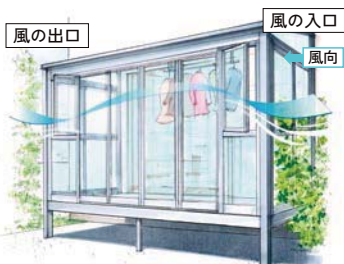

風雨が強い日でも飛ばされないし濡れない。

天気予報を気にせずにお仕事に、お買い物に。外出中でも安心です。

さらに風を採り込む開口で、乾きも満足、湿気もこもりにくい。

ラクで便利な上下可動物干しなど、毎日嬉しい機能もいろいろです。

床納まり

室内と床続きのタイプ。物干しなどのランドリースペースに。

F型/床納まり/2.0間×6尺/正面開口:縦すべり出し窓+テラスサッシ/側面開口:採風ドア(左) 高窓+エコカラットプラス(右)

※開口ユニットの左右は内観視です。

※防犯のため建物のサッシは必ず施錠をしてください。

▶ 上手に風を採り込む開口仕様

縦すべり出し窓 ■ 縦すべり出し窓の採風イメージ

縦すべり出し窓を2カ所に設置すれば、換気効率がアップ!

▶ さらに便利に快適に。

採風ドア※

出入り口からの風を採り入れ、洗濯物を乾きやすく。

※ガラス組込タイプ(型ガラス)のみです。

上下可動物干し

目線の高さで作業ができる可動式物干しです。

商品の色は、印刷の特性上実物とは多少異なる場合がございますのでご了承ください。