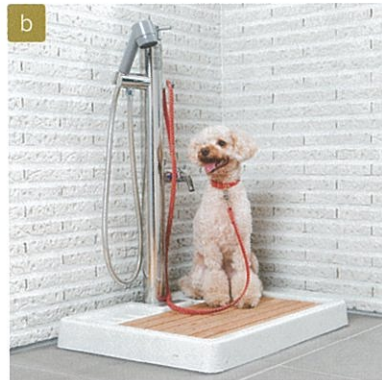

Exterior [エクステリア]

レポーター犬

うちの
外もすごい
でしょ？

ボスくん
トイプードル♂

レイちゃん
ポメラニアン♀

お友達にも
教えてあげ
なくちゃ！

ガーデンルームは
私のお気に入り! >>>

エクシオール
NEW暖蘭物語

価格: 879,400円~

晴れた日はガラスパネルを開いてお庭の続きに、雨の日はパネルを閉じてお部屋の続きにできるガーデンルーム。天候に左右されず365日快適! 愛犬と一緒に、光や風、緑のやさしさに包まれ、のびのび過ごせる空間が広がります。

玄関前で
足をキレイに! >>>

ペット用水栓柱

価格: 99,000円~

散歩帰りにさっと汚れを洗い流せる水栓柱。お湯も出る混合水栓だから、寒い季節でもストレスなく使えます。また、天候のいい時期には屋外でシャンプーも。理髪店向けの専用ハンドシャワー採用で、水の飛び散りが少なく、シャンプーもすっきり洗い流せます。リードフック付き。

お散歩だ! でも
飛び出しは禁止だよ。 >>>

**門扉ユニット
デザイナーズパーツシリーズ**

(カタログ掲載セット) 価格: 45,600円~

散歩に出ようとしている時、愛犬が道路に急に飛び出して危険な目にあったり、いきなり人に飛びついて驚かせてしまったり……。そんなことがないように、庭には門扉があると安心。様々なパーツやアイテムを組み合わせ、オリジナルのデザインで作れる門扉です。

愛犬と暮らす素敵なおうち作りは当社へおまかせ下さい!