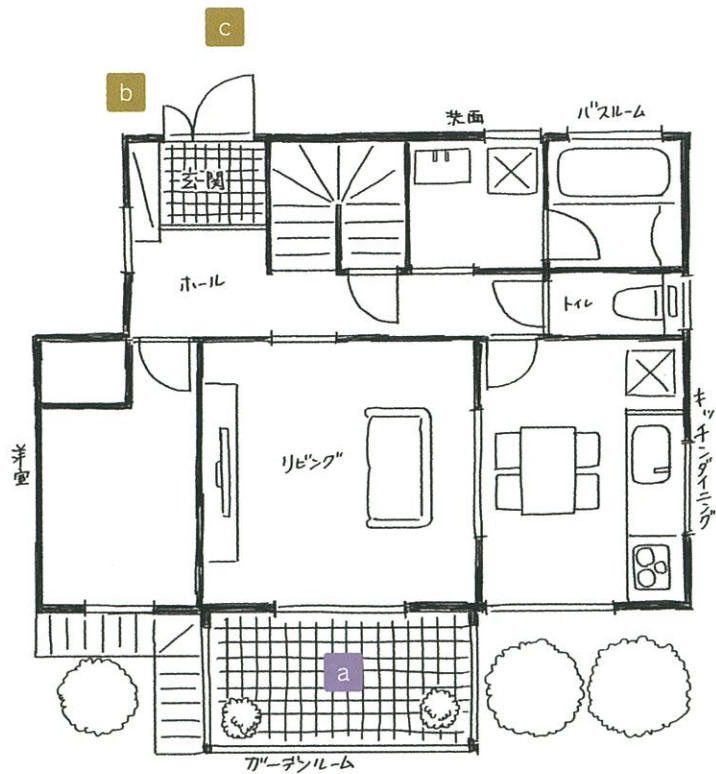

Exterior [エクステリア]

レポーター犬

うちの
外もすごい
でしょ？

ボスくん
トイプードル♂

レイちゃん
ポメラニアン♀

お友達にも
教えてあげ
なくちゃ！

ガーデンルームは
私のお気に入り! >>>

エクシオール
NEW暖蘭物語

価格: 879,400円~

晴れた日はガラスパネルを開いてお庭の続きに、雨の日はパネルを閉じてお部屋の続きにできるガーデンルーム。天候に左右されず365日快適! 愛犬と一緒に、光や風、緑のやさしさに包まれ、のびのび過ごせる空間が広がります。

玄関前で
足をキレイに! >>>

ペット用水栓柱

価格: 99,000円~

散歩帰りにさっと汚れを洗い流せる水栓柱。お湯も出る混合水栓だから、寒い季節でもストレスなく使えます。また、天候のいい時期には屋外でシャンプーも。理髪店向けの専用ハンドシャワー採用で、水の飛び散りが少なく、シャンプーもすっきり洗い流せます。リードフック付き。