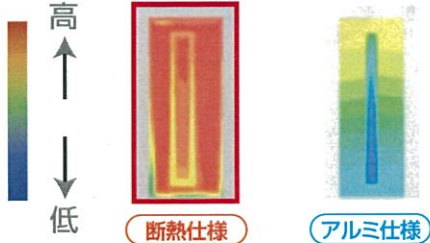

寒さ

のお悩みには...

断熱仕様なら、冬の寒さを伝えにくく、ひんやりした玄関のお悩みを解消します。

断熱性能の比較(暖房時の室内側)

気密性も高く、冬も暖かい快適な玄関へ!

断熱仕様で冬場もあったか

リシェントII 玄関ドア
採風タイプ F86型 片袖
断熱K3仕様 トリンパイン
サイズ: 幅124cm、高さ224cm
価格: 613,000円

古さ