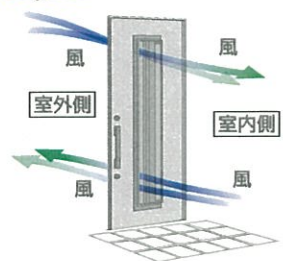

のお悩みには...

格調高い木目調からスタイリッシュなアルミ色まで。豊富なデザインをご用意。

デザインは
83種類
豊富な
カラーバリエーション
から選べます!

たった1日で
素敵な玄関に早変わり!

ジメジメ

のお悩みには...

採風タイプなら、扉を閉めたまま玄関にさわやかな風を採り込めます。

鍵をかけたまま風を採り込めてニオイや湿気もすっきり解消!

おススメデザイン

防犯

のお悩みには...

住まいの安全を考えた防犯機能が標準装備。防犯性もアップして、安心。

※品種によって対応範囲が異なりますので、詳細はカタログ等でご確認ください。

二重ロックの高い防犯性能で泥棒の侵入対策に。

オプション

カードキー「CAZAS+」やタッチキーも選べます!
手動キーの価格に+50,000円アップで取付けできます。
カードキー「CAZAS+」