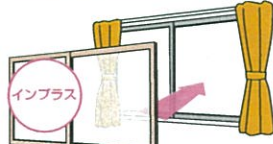

冬の断熱対策

のお悩みには...

二重窓で、窓から熱を逃さず、断熱性が飛躍的にアップ。

知ってる? 「窓」から約**58%**の熱が逃げてるんだ。

窓の断熱対策は大切!

出典:(一社)日本建材・住宅設備産業協会
省エネルギー建材普及促進センター
「省エネ建材で、快適な家、健康な家」より

防音・断熱内窓
インプラス
引違窓 複層ガラス
サイズ: 幅180cm、
高さ140cm
価格: 40,000円

防犯・防風対策

のお悩みには...

自動ロック機能や、視線もシャットアウトして外出時も安心。台風や強風でも安全!

今ある窓に付けて、防犯・防風対策を

リフォームシャッター
イタリヤ 手動タイプ
サイズ:
幅169cm、高さ223cm
価格: 96,000円

換気・採光タイプ(エアリス)なら「涼しさ」と「安心」を両立

リフォームシャッター
エアリス
採風・採光性を高める
フラップスラット(外観)
サイズ:
幅169cm 高さ203cm
価格: 324,000円