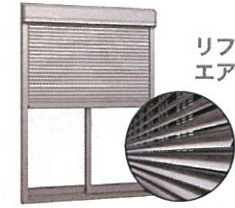

冬の断熱対策

のお悩みには...

二重窓で、窓から熱を逃さず、断熱性が飛躍的にアップ。

知ってる? 「窓」から約**58%**の熱が逃げてるんだ。

窓の断熱対策は大切!

出典:(一社)日本建材・住宅設備産業協会
省エネルギー建材普及促進センター
「省エネ建材で、快適な家、健康な家」より

防音・断熱内窓
インプラス
引違窓 複層ガラス
サイズ: 幅180cm、
高さ140cm
価格: 40,000円

防犯・防風対策

のお悩みには...

自動ロック機能や、視線もシャットアウトして外出時も安心。台風や強風でも安全!

今ある窓に付けて、防犯・防風対策を

リフォームシャッター
イタリヤ 手動タイプ
サイズ:
幅169cm、高さ223cm
価格: 96,000円

換気・採光タイプ(エアリス)なら「涼しさ」と「安心」を両立

リフォームシャッター
エアリス
採風・採光性を高める
フラップスラット(外観)
サイズ:
幅169cm 高さ203cm
価格: 324,000円

採風なら 嫌な虫などはシャットアウトしつつ風を通す玄関・勝手口用網戸

玄関・勝手口用
横引収納網戸
しまえるんですα
サイズ:
幅90cm、高さ200cm
価格: 37,000円
(片開き)

遮熱なら 夏は日差しを遮り、冬はシェードを開けて日光調節可能

外付スクリーン
スタイルシェード
サイズ:
幅182cm、高さ208cm
価格: 30,500円
(枠付・壁付、フック
固定タイプ)

防犯なら さわやかな風や光を採り込みつつプライバシーを守ります

目隠し可動ルーバー
サイズ:
幅83cm、高さ60cm
価格: 30,400円

防犯なら 水まわりなどの窓の防犯対策に見落としがちな所へ

高強度面格子
サイズ:
幅89cm 高さ82cm
価格: 33,000円

*掲載価格には施工費、消費税は含まれておりません。

※お客様の希望と環境により効果が異なる場合がございます。※掲載の工期は目安となります。※画像はイメージです。※チラシの内容は2016年4月現在のものです。デザイン・仕様については変更となる場合がございます。