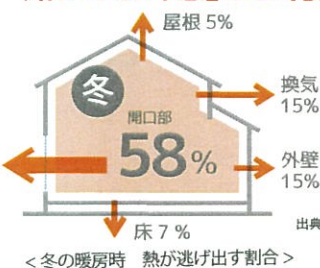

お客様の満足の声

※お取付けになったお客様の感想です。効果に関しては、お住まいの条件によって異なります。

古く剥げた玄関ドアが、イメージ通りすっきりした玄関に生まれ変わり満足しています。(埼玉県 Y様邸)

工事が簡単で工期が短いので助かりました。工法、価格など満足しています。(滋賀県 T様邸)

これなら
ドアのお悩み
解決しそうね!

まだまだあります!

お手軽・お手頃な快適リフォーム!

LIXIL

冬の断熱対策

のお悩みには...

二重窓で、窓から熱を逃さず、断熱性が飛躍的にアップ。

知ってる? 「窓」から約**58%**の熱が逃げてるんだ。

窓の断熱対策は大切!

出典:(一社)日本建材・住宅設備産業協会
省エネルギー建材普及促進センター
「省エネ建材で、快適な家、健康な家」より

防音・断熱内窓
インプラス
引違窓 複層ガラス
サイズ: 幅180cm、
高さ140cm
価格: 40,000円

防犯・防風対策

のお悩みには...

自動ロック機能や、視線もシャットアウトして外出時も安心。台風や強風でも安全!

今ある窓に付けて、防犯・防風対策を

リフォームシャッター
イタリヤ 手動タイプ
サイズ:
幅169cm、高さ223cm
価格: 96,000円

換気・採光タイプ(エアリス)なら「涼しさ」と「安心」を両立

リフォームシャッター
エアリス
採風・採光性を高める
フラップスラット(外観)
サイズ:
幅169cm 高さ203cm
価格: 324,000円

採風なら 嫌な虫などはシャットアウトしつつ風を通す玄関・勝手口用網戸

玄関・勝手口用
横引収納網戸
しまえるんですα
サイズ:
幅90cm、高さ200cm
価格: 37,000円
(片開き)

遮熱なら 夏は日差しを遮り、冬はシェードを開けて日光調節可能

外付スクリーン
スタイルシェード
サイズ:
幅182cm、高さ208cm
価格: 30,500円
(枠付・壁付、フック
固定タイプ)

防犯なら さわやかな風や光を採り込みつつプライバシーを守ります