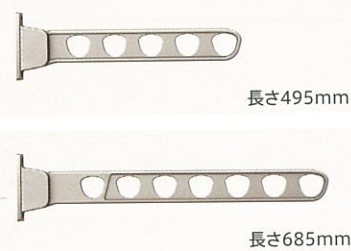

吊下げ物干し Aセット(耐荷重50kg) ※1

吊下げ物干し Bセット ※1

吊下げ物干し取付け棧 ※1

垂木部分以外の場所にも吊下げ物干しの取付けが可能。袖納まりで間口の小さい現場にも取付け可能。

可動竿掛け(着脱式) ※1

クリーンハンガー

壁付け物干し

※物干し2本1組での耐荷重です。 ※物干しの用途以外の使い方はしないでください。 ※1:日除けとの併用はできません。