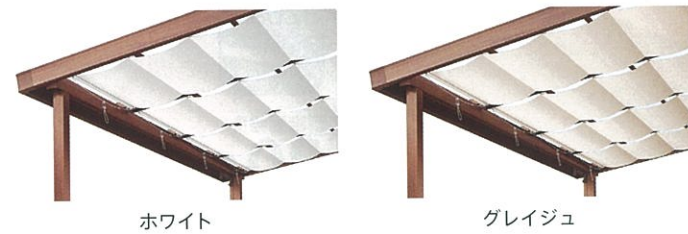

さらに、快適・便利をプラス

日除けがあればテラスが憩いの空間に **OPTION**

リゾートのテラスを思わせるようなキャンバス地の日除け。テラスが憩いの空間に変身します。日差しを和らげるとともに、隣家などからの視線も遮ります。

フック棒で簡単に開閉が可能。屋外用のキャンバス地には、汚れ・カビが付きづらい耐水加工を施しています。

カラーバリエーション

使いやすさにこだわった物干し **OPTION**

テラスの使い勝手をグンと広げる物干し。吊下げ物干しのAセットは、たくさんの洗濯物が干せる耐荷重50kg仕様。ちょっとした使いやすさの配慮が、日々の家事を快適にサポートします。

吊下げ物干し Aセット(耐荷重50kg) ※1

吊下げ物干し Bセット ※1

吊下げ物干し取付け棧 ※1

垂木部分以外の場所にも吊下げ物干しの取付けが可能。袖納まりで間口の小さい現場にも取付け可能。

可動竿掛け(着脱式) ※1

クリーンハンガー

壁付け物干し

※物干し2本1組での耐荷重です。 ※物干しの用途以外の使い方はしないでください。 ※1:日除けとの併用はできません。

テラスに合わせて床をコーディネート **OPTION**

床をコーディネートすることで雰囲気のある空間が生まれます。タイルなどの石調素材と合わせれば庭とのつながり、木調の床材と合わせれば部屋とのつながりが生まれます。

エクステリアタイル

耐久性や滑りにくさが特長のエクステリアタイル。住宅とのマッチング、庭や外構とのマッチングでお選びいただけるバリエーションをご用意しています。

樹ら楽ステージ

天然の木粉を配合。温もりある木質感が魅力のデッキです。トータルコーディネートを可能にするクリエカラーを採用しています。

デザイン性と施工性をアップ **OPTION**

シュエットならではの美しさをさらに高めるアイテムも、施工性を高めるプラスワンアイテムもご用意しました。

スマート雨樋

柱との一体感を持たせたデザインで、柱まわりをスッキリ美しく見せるスマート雨樋。シュエットならではの、こだわりのアイテムです。

屋根柱をコーナーにスッキリ設置

現場対応樋カバー