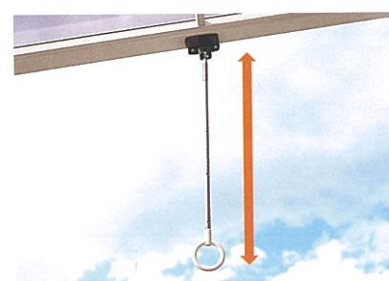

さらに、快適・便利をプラス

日除けがあればテラスが憩いの空間に **OPTION**

リゾートのテラスを思わせるようなキャンバス地の日除け。テラスが憩いの空間に変身します。日差しを和らげるとともに、隣家などからの視線も遮ります。

フック棒で簡単に開閉が可能。屋外用のキャンバス地には、汚れ・カビが付きづらい耐水加工を施しています。

カラーバリエーション

使いやすさにこだわった物干し **OPTION**

テラスの使い勝手をグンと広げる物干し。吊下げ物干しのAセットは、たくさんの洗濯物が干せる耐荷重50kg仕様。ちょっとした使いやすさの配慮が、日々の家事を快適にサポートします。

吊下げ物干し Aセット(耐荷重50kg) ※1

吊下げ物干し Bセット ※1

吊下げ物干し取付け棧 ※1

垂木部分以外の場所にも吊下げ物干しの取付けが可能。袖納まりで間口の小さい現場にも取付け可能。

可動竿掛け(着脱式) ※1

クリーンハンガー

壁付け物干し

※物干し2本1組での耐荷重です。 ※物干しの用途以外の使い方はしないでください。 ※1:日除けとの併用はできません。

デザイン性と施工性をアップ **OPTION**

シュエットならではの美しさをさらに高めるアイテムも、施工性を高めるプラスワンアイテムもご用意しました。

スマート雨樋

柱との一体感を持たせたデザインで、柱まわりをスッキリ美しく見せるスマート雨樋。シュエットならではの、こだわりのアイテムです。

屋根柱をコーナーにスッキリ設置

現場対応樋カバー