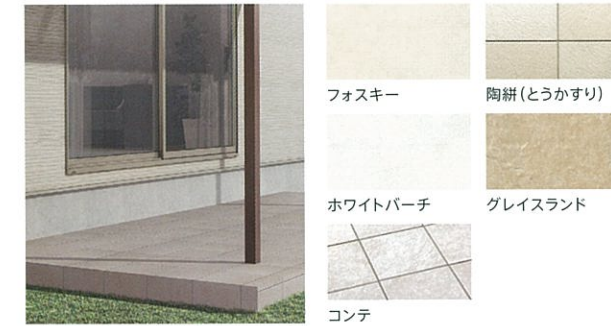

エクステリアタイル

耐久性や滑りにくさが特長のエクステリアタイル。住宅とのマッチング、庭や外構とのマッチングでお選びいただけるバリエーションをご用意しています。