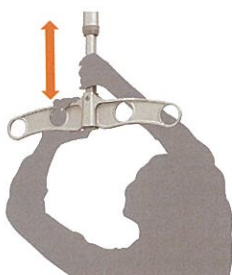

さらに、快適・便利をプラス

日除けがあればテラスが憩いの空間に **OPTION**

リゾートのテラスを思わせるようなキャンバス地の日除け。テラスが憩いの空間に変身します。日差しを和らげるとともに、隣家などからの視線も遮ります。

フック棒で簡単に開閉が可能。屋外用のキャンバス地には、汚れ・カビが付きづらい耐水加工を施しています。

カラーバリエーション

使いやすさにこだわった物干し **OPTION**

テラスの使い勝手をグンと広げる物干し。吊下げ物干しのAセットは、たくさんの洗濯物が干せる耐荷重50kg仕様。ちょっとした使いやすさの配慮が、日々の家事を快適にサポートします。

吊下げ物干し Aセット(耐荷重50kg) ※1

吊下げ物干し Bセット ※1

吊下げ物干し取付け棧 ※1

垂木部分以外の場所にも吊下げ物干しの取付けが可能。袖納まりで間口の小さい現場にも取付け可能。

可動竿掛け(着脱式) ※1

クリーンハンガー

壁付け物干し

※物干し2本1組での耐荷重です。 ※物干しの用途以外の使い方はしないでください。 ※1:日除けとの併用はできません。

デザイン性と施工性をアップ **OPTION**

シュエットならではの美しさをさらに高めるアイテムも、施工性を高めるプラスワンアイテムもご用意しました。

スマート雨樋

柱との一体感を持たせたデザインで、柱まわりをスッキリ美しく見せるスマート雨樋。シュエットならではの、こだわりのアイテムです。

屋根柱をコーナーにスッキリ設置

現場対応樋カバー